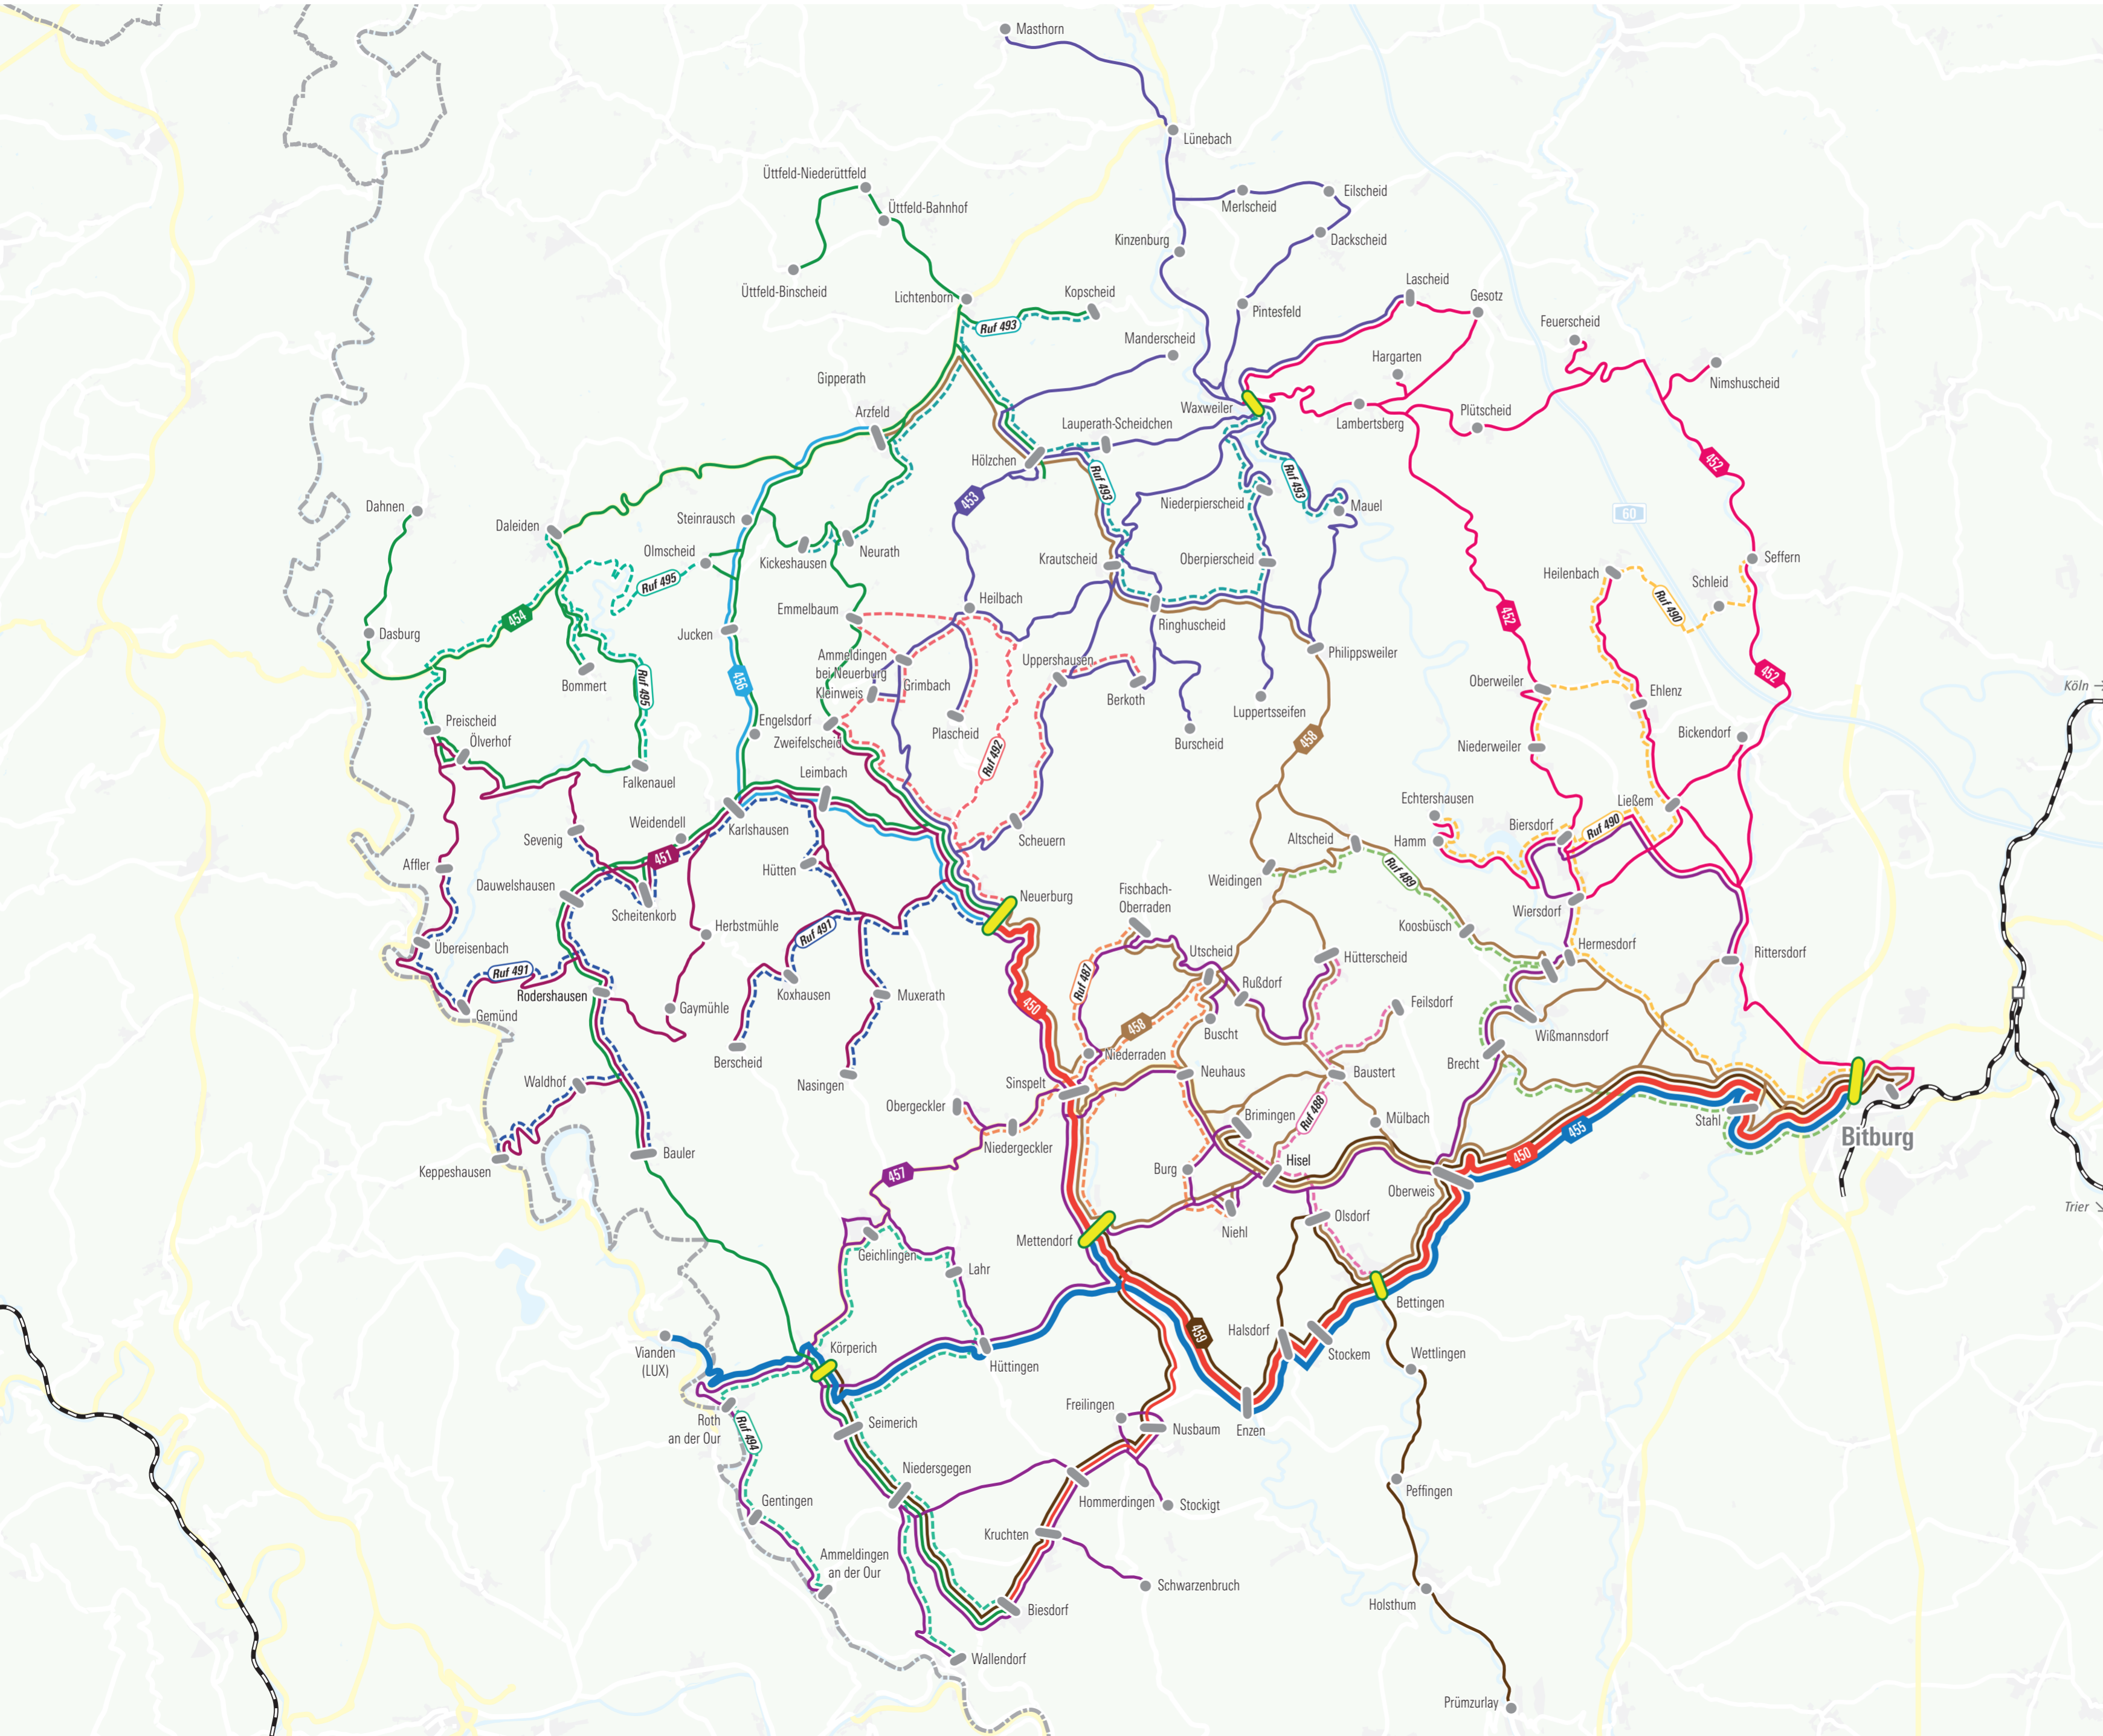

Das Busnetz Neuerburger Land

Legende

- Buslinie Mo-So: mind. alle zwei Stunden
- Buslinie Mo-Fr: mehrere Fahrten am Tag
- RufBus
- Anschlusshaltestelle

Linienwege können an Sonn- und Feiertagen sowie im Schülerverkehr anders verlaufen

Gültig ab 12. Dezember 2021

© OpenStreetMap-Mitwirkende, alle Angaben ohne Gewähr.