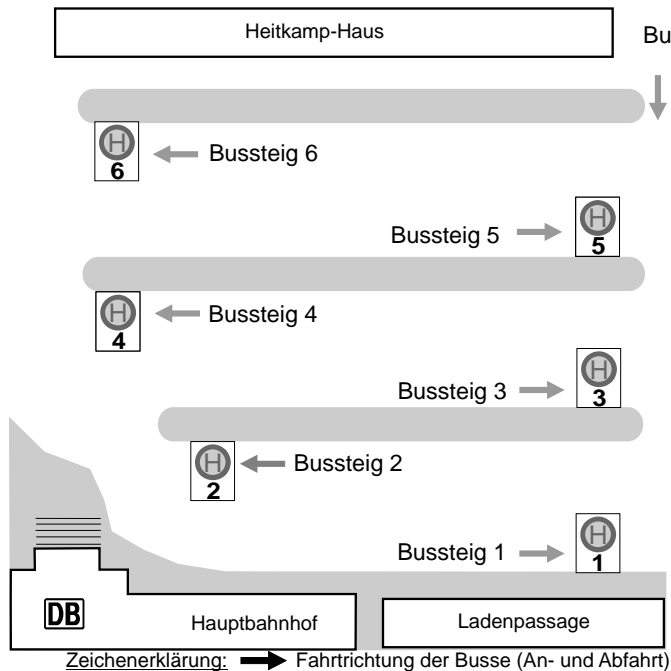

Bussteige am Hauptbahnhof Trier

Abfahrten Bussteig 6

- 201 Bitburg - Prüm
- 212 Schweich - Wittlich
- 441 Irrel - Bollendorf - Körperich

Abfahrten Bussteig 4

- 2 Heiligkreuz
- 3 St. Medard - Feyen - Igel
- 12 Fachhochschule
- 221/222 Fachhochschule - Butzweiler Udfelfangen (werktags bis 19:30 Uhr)
- 13 Karl-Marx-Haus
- 14 Petrispark - Uni Campus 2
- 30 Universität-Süd - Gusterath - Pluwig - Bonerath
- 33 Irsch - Hockweiler - Gusterath - Pluwig - Kell - Hermeskeil

Sternverkehr:

- 81 Porta Nigra - Euren - Zewen - Igel - Langsur - Metzdorf
- 82 Porta Nigra - Heiligkreuz - Mariahof
- 83 Porta Nigra - Weismark - St. Medard - Feyen
- 85 Porta Nigra - Wilh.-Leuschner-Str.
- 87 Universität-Süd - Trimmelter Hof - Gusterath - Pluwig - Bonerath

Abfahrten Bussteig 2

- 203 Konz - Saarburg - Orscholz
- 204 Konz - Roscheid - Tälchen
- 207 Pellingen - Zerf - Losheim
- 333 Nordallee - Schweich - Neumagen - Bernkastel
- R200 Trier - Kaiserthermen

Abfahrten Bussteig 7

- 221/221 Udfelfangen - Butzweiler (werktags ab 19:30 Uhr und samstags)
- 231 Zemmer - Binsfeld - Dudeldorf
- 328 Thalfang

Abfahrten Bussteig 5

- 3 Kürenz - Universität - Tarforst
- 13 Universität
- 30 Nells Park - Ruwer - Waldrach - Morscheid