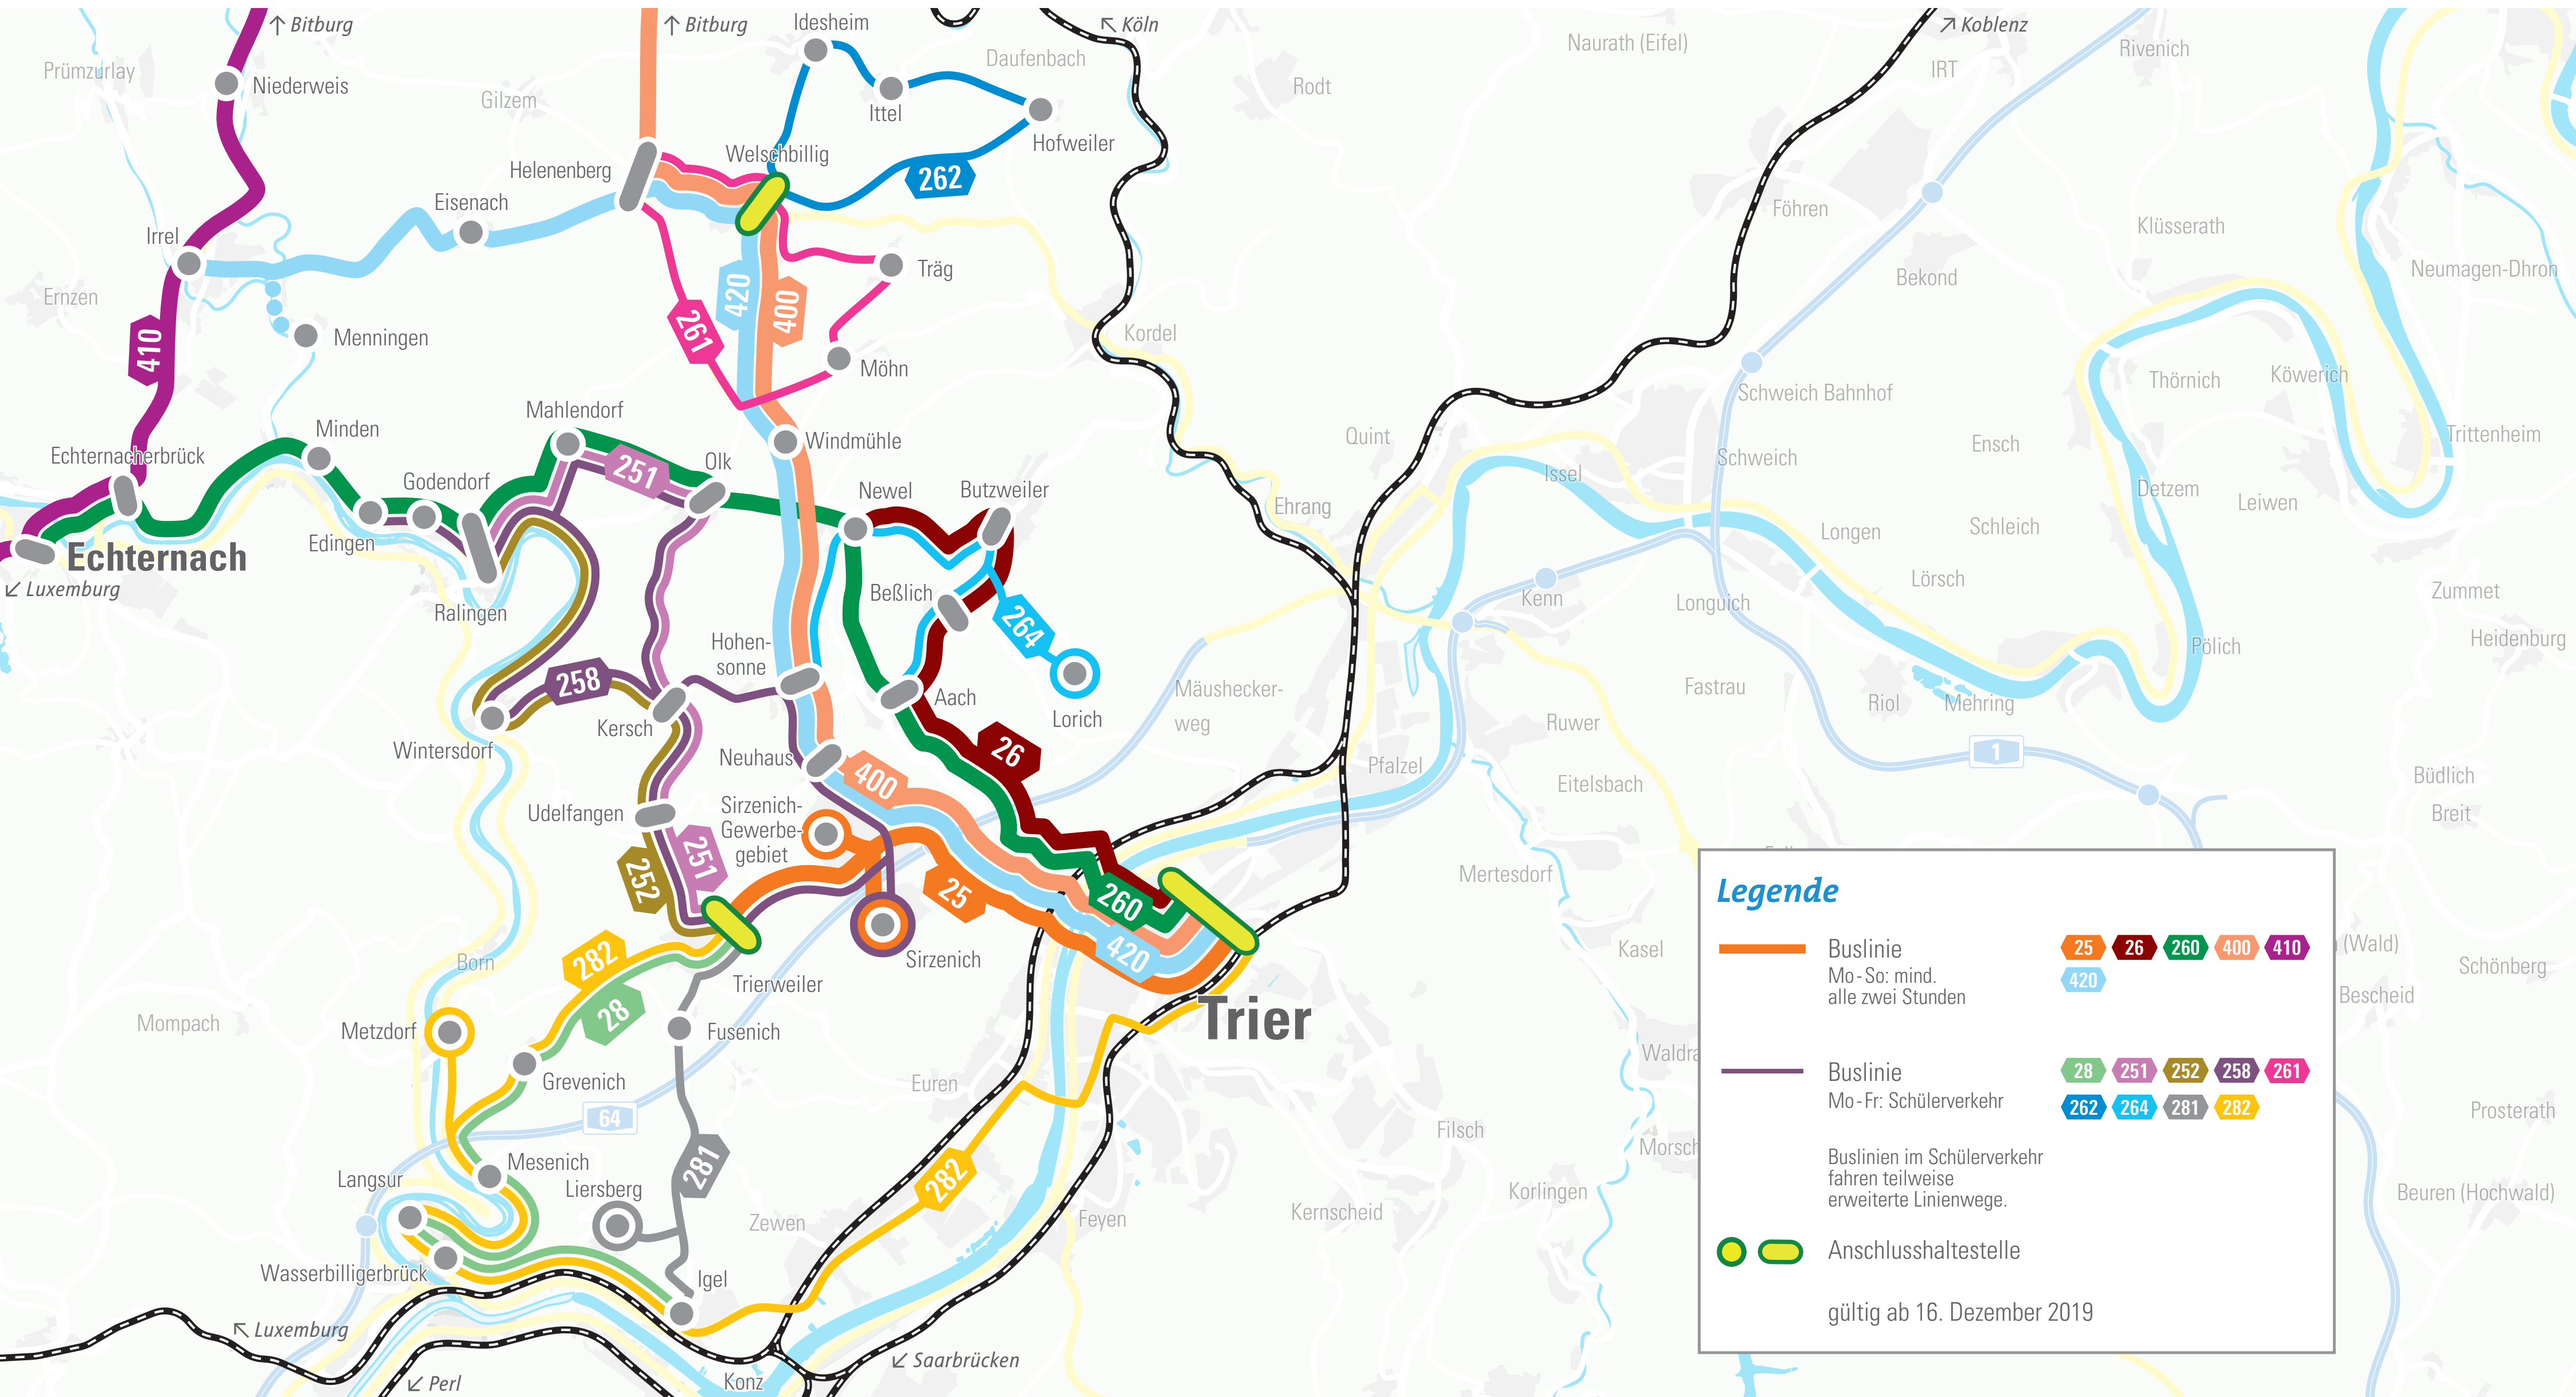

# Das Busnetz in Trier-Land

**Legende**

- Buslinie  
 Mo - So: mind. alle zwei Stunden  
 25 26 260 400 410 420
- Buslinie  
 Mo - Fr: Schülerverkehr  
 28 251 252 258 261 262 264 281 282
- Anschlusshaltestelle  
 Buslinien im Schülerverkehr fahren teilweise erweiterte Linienwege.