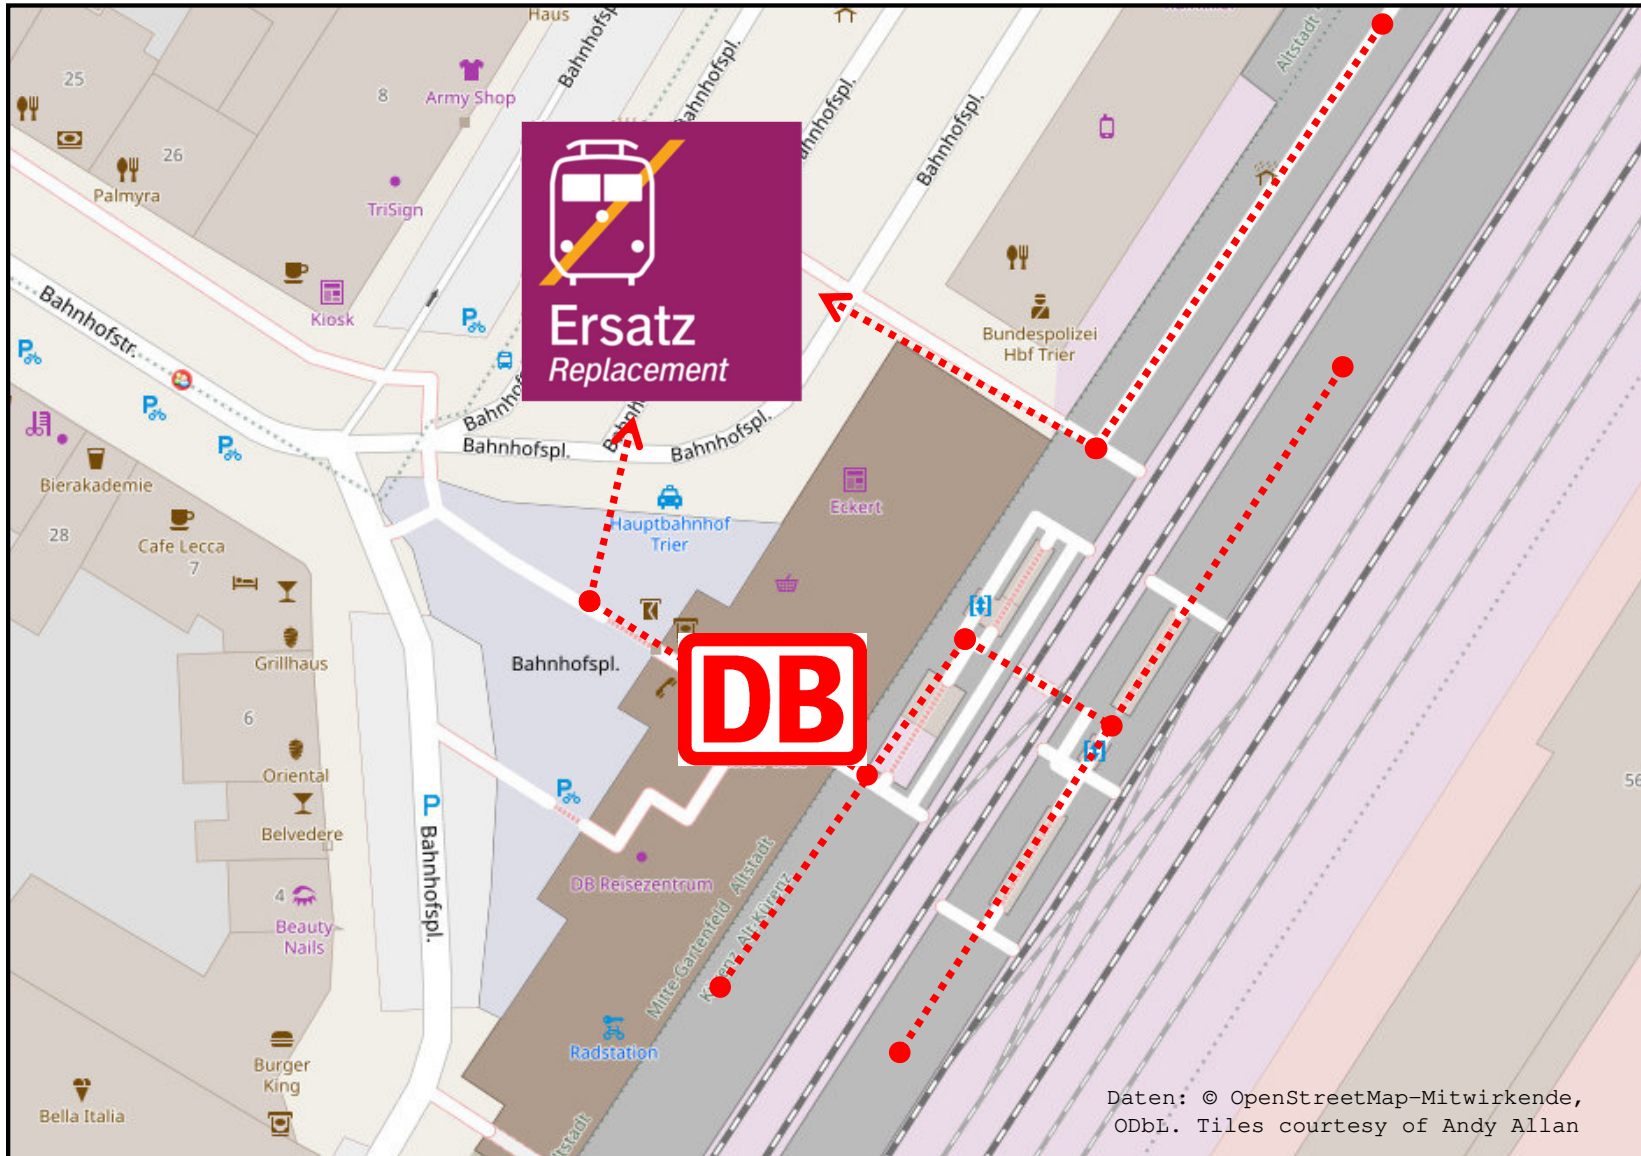

Schienerersatzverkehr

Trier Hbf – Haltestelle „Hauptbahnhof - Bussteig 2“

Legende:

..... Fußweg zum Halteplatz für den Schienenersatzverkehr

Ihre Informationsmöglichkeiten:

Internet:
bauinfos.deutschebahn.com

Bauhotline DB Regio NRW:
0202 515 62 515

Daten: © OpenStreetMap-Mitwirkende, ODbL. Tiles courtesy of Andy Allan

Schienerenersatzverkehr

Trier Hbf – Haltestelle Hauptbahnhof - Bussteig 3

Legende:

 Fußweg zum Halteplatz für den Schienenersatzverkehr