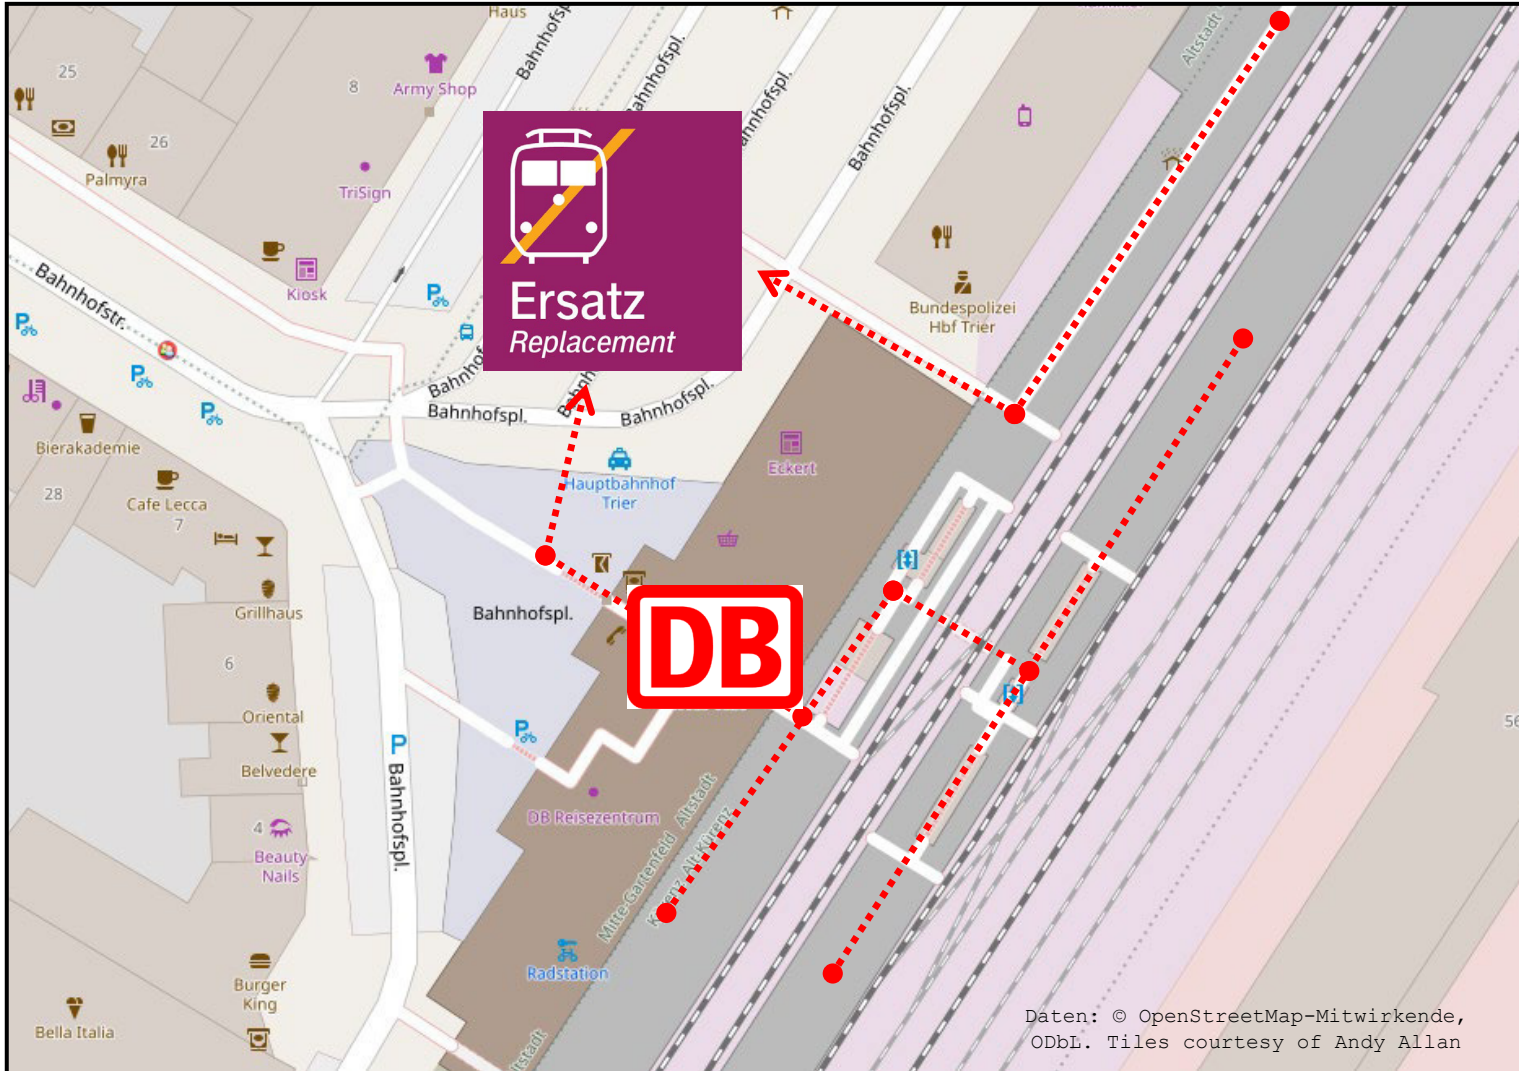

Schienerersatzverkehr

Trier Hbf – Haltestelle „Hauptbahnhof - Bussteig 2“

Legende:

..... Fußweg zum Halteplatz für den Schienenersatzverkehr

Ihre Informationsmöglichkeiten:

Internet:
bauinfos.deutschebahn.com

Bauhotline DB Regio NRW:
0202 515 62 515

Daten: © OpenStreetMap-Mitwirkende, ODbL. Tiles courtesy of Andy Allan

Schienerenersatzverkehr

Trier Hbf – Haltestelle Hauptbahnhof - Bussteig 3

Legende:

 Fußweg zum Halteplatz für den Schienenersatzverkehr

Ihre Informationsmöglichkeiten:

Internet:
bauinfos.deutschebahn.com

Bauhotline DB Regio NRW:
0202 515 62 515

Daten: © OpenStreetMap-Mitwirkende, ODbL. Tiles courtesy of Andy Allan