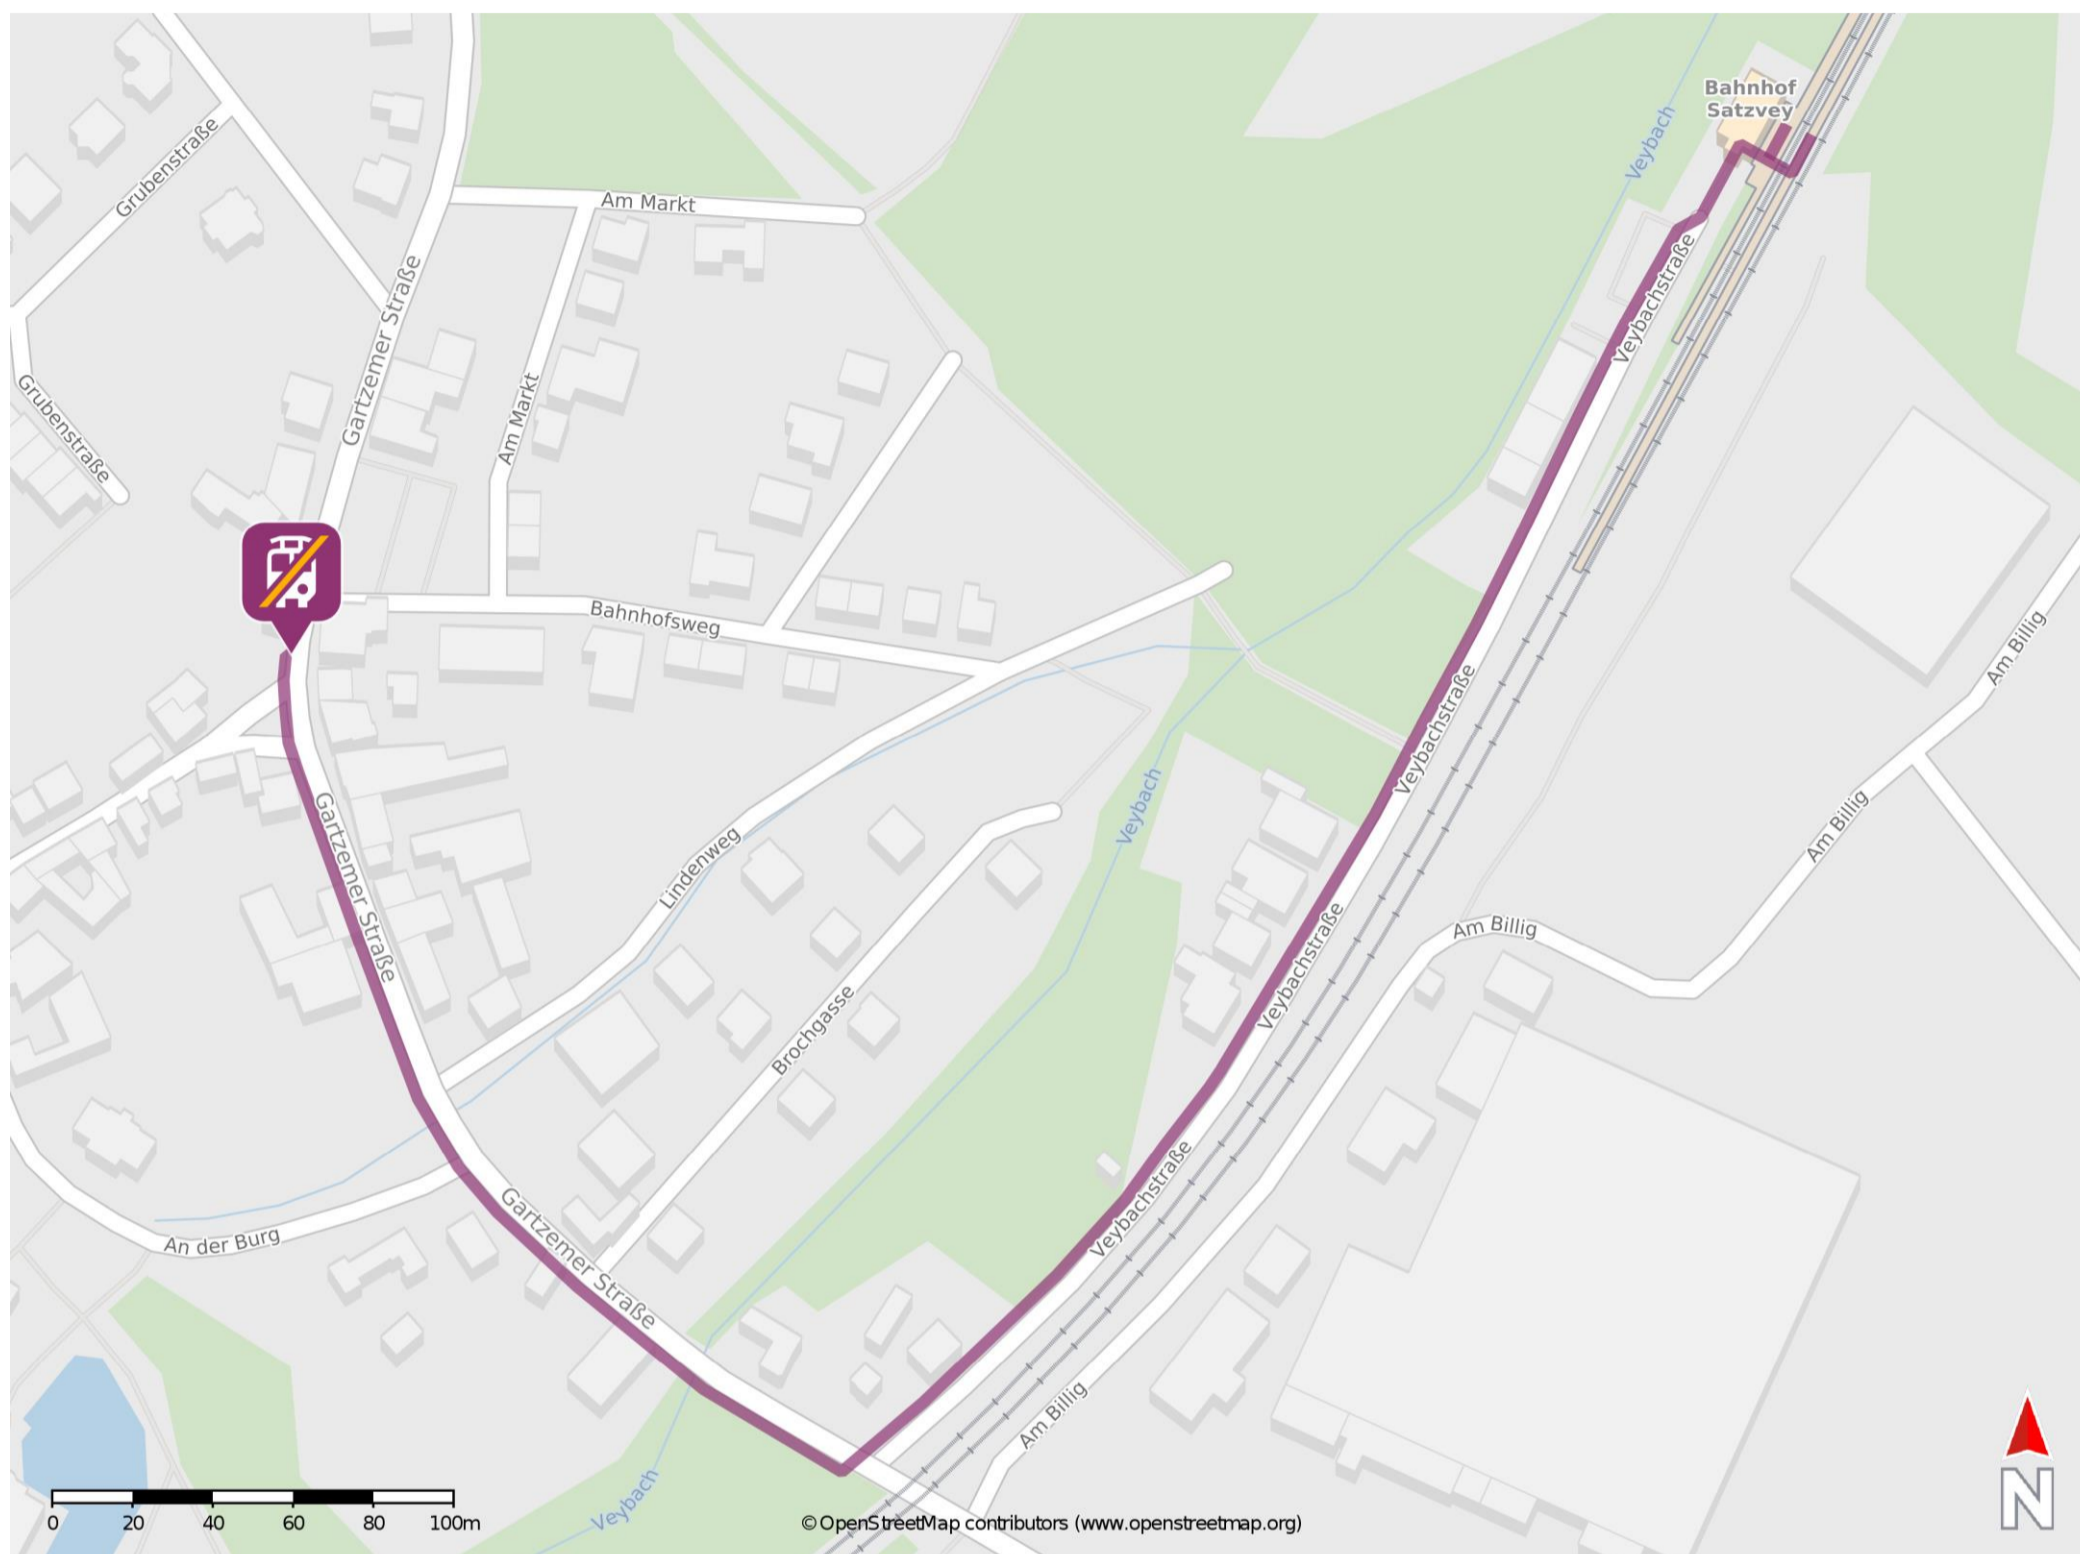

## Satzvey

### Wegbeschreibung Schienenersatzverkehr \*

Verlassen Sie den Bahnsteig und begeben Sie sich an die Veybachstraße. Folgen Sie dem Straßenverlauf bis zur Gartzemer Straße und biegen Sie nach rechts in diese ein. Folgen Sie der Straße für ca. 260 m und begeben Sie sich an die Ersatzhaltestelle. Die Ersatzhaltestelle befindet sich an der Bushaltestelle Gartzemer Straße.

\* Fahrradmitnahme im Schienenersatzverkehr nur begrenzt möglich.  
Im QR Code sind die Koordinaten der Ersatzhaltestelle hinterlegt.

— barrierefrei  
— nicht barrierefrei