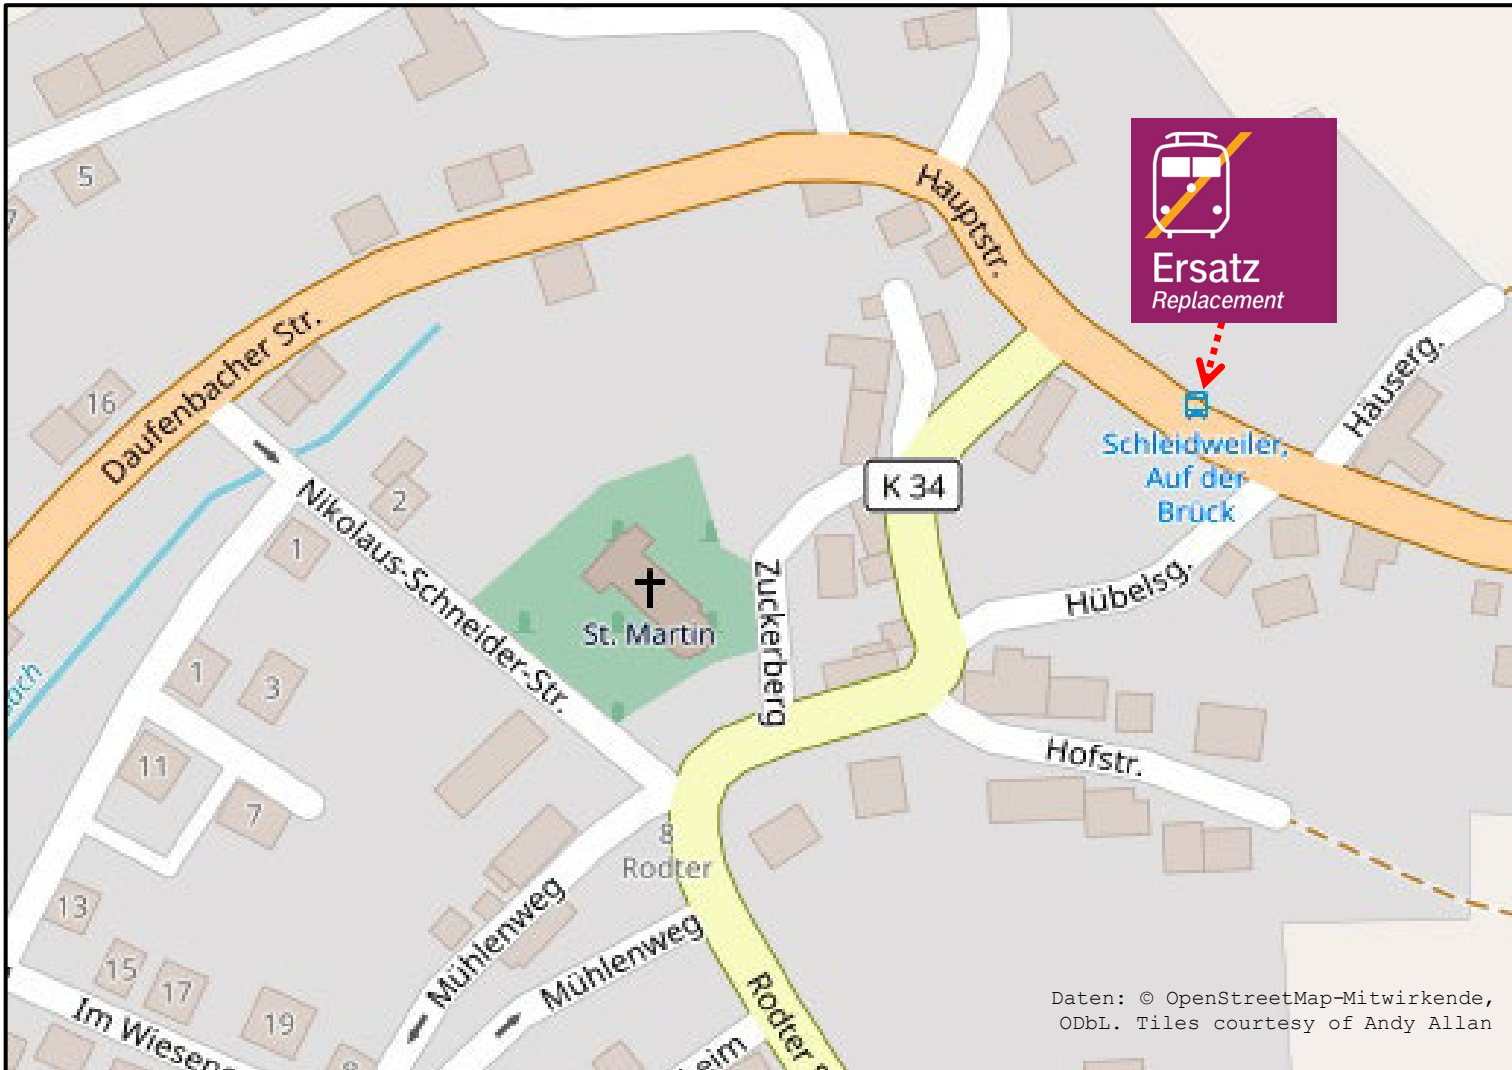

## Schleidweiler – Fahrtrichtung Gerolstein

### Haltestelle „Auf der Brück“

#### Legende:

 Fußweg zum Halteplatz für den Schienenersatzverkehr

### Haltestelle „Sonnenberg“

Daten: © OpenStreetMap-Mitwirkende,  
ODbL. Tiles courtesy of Andy Allan