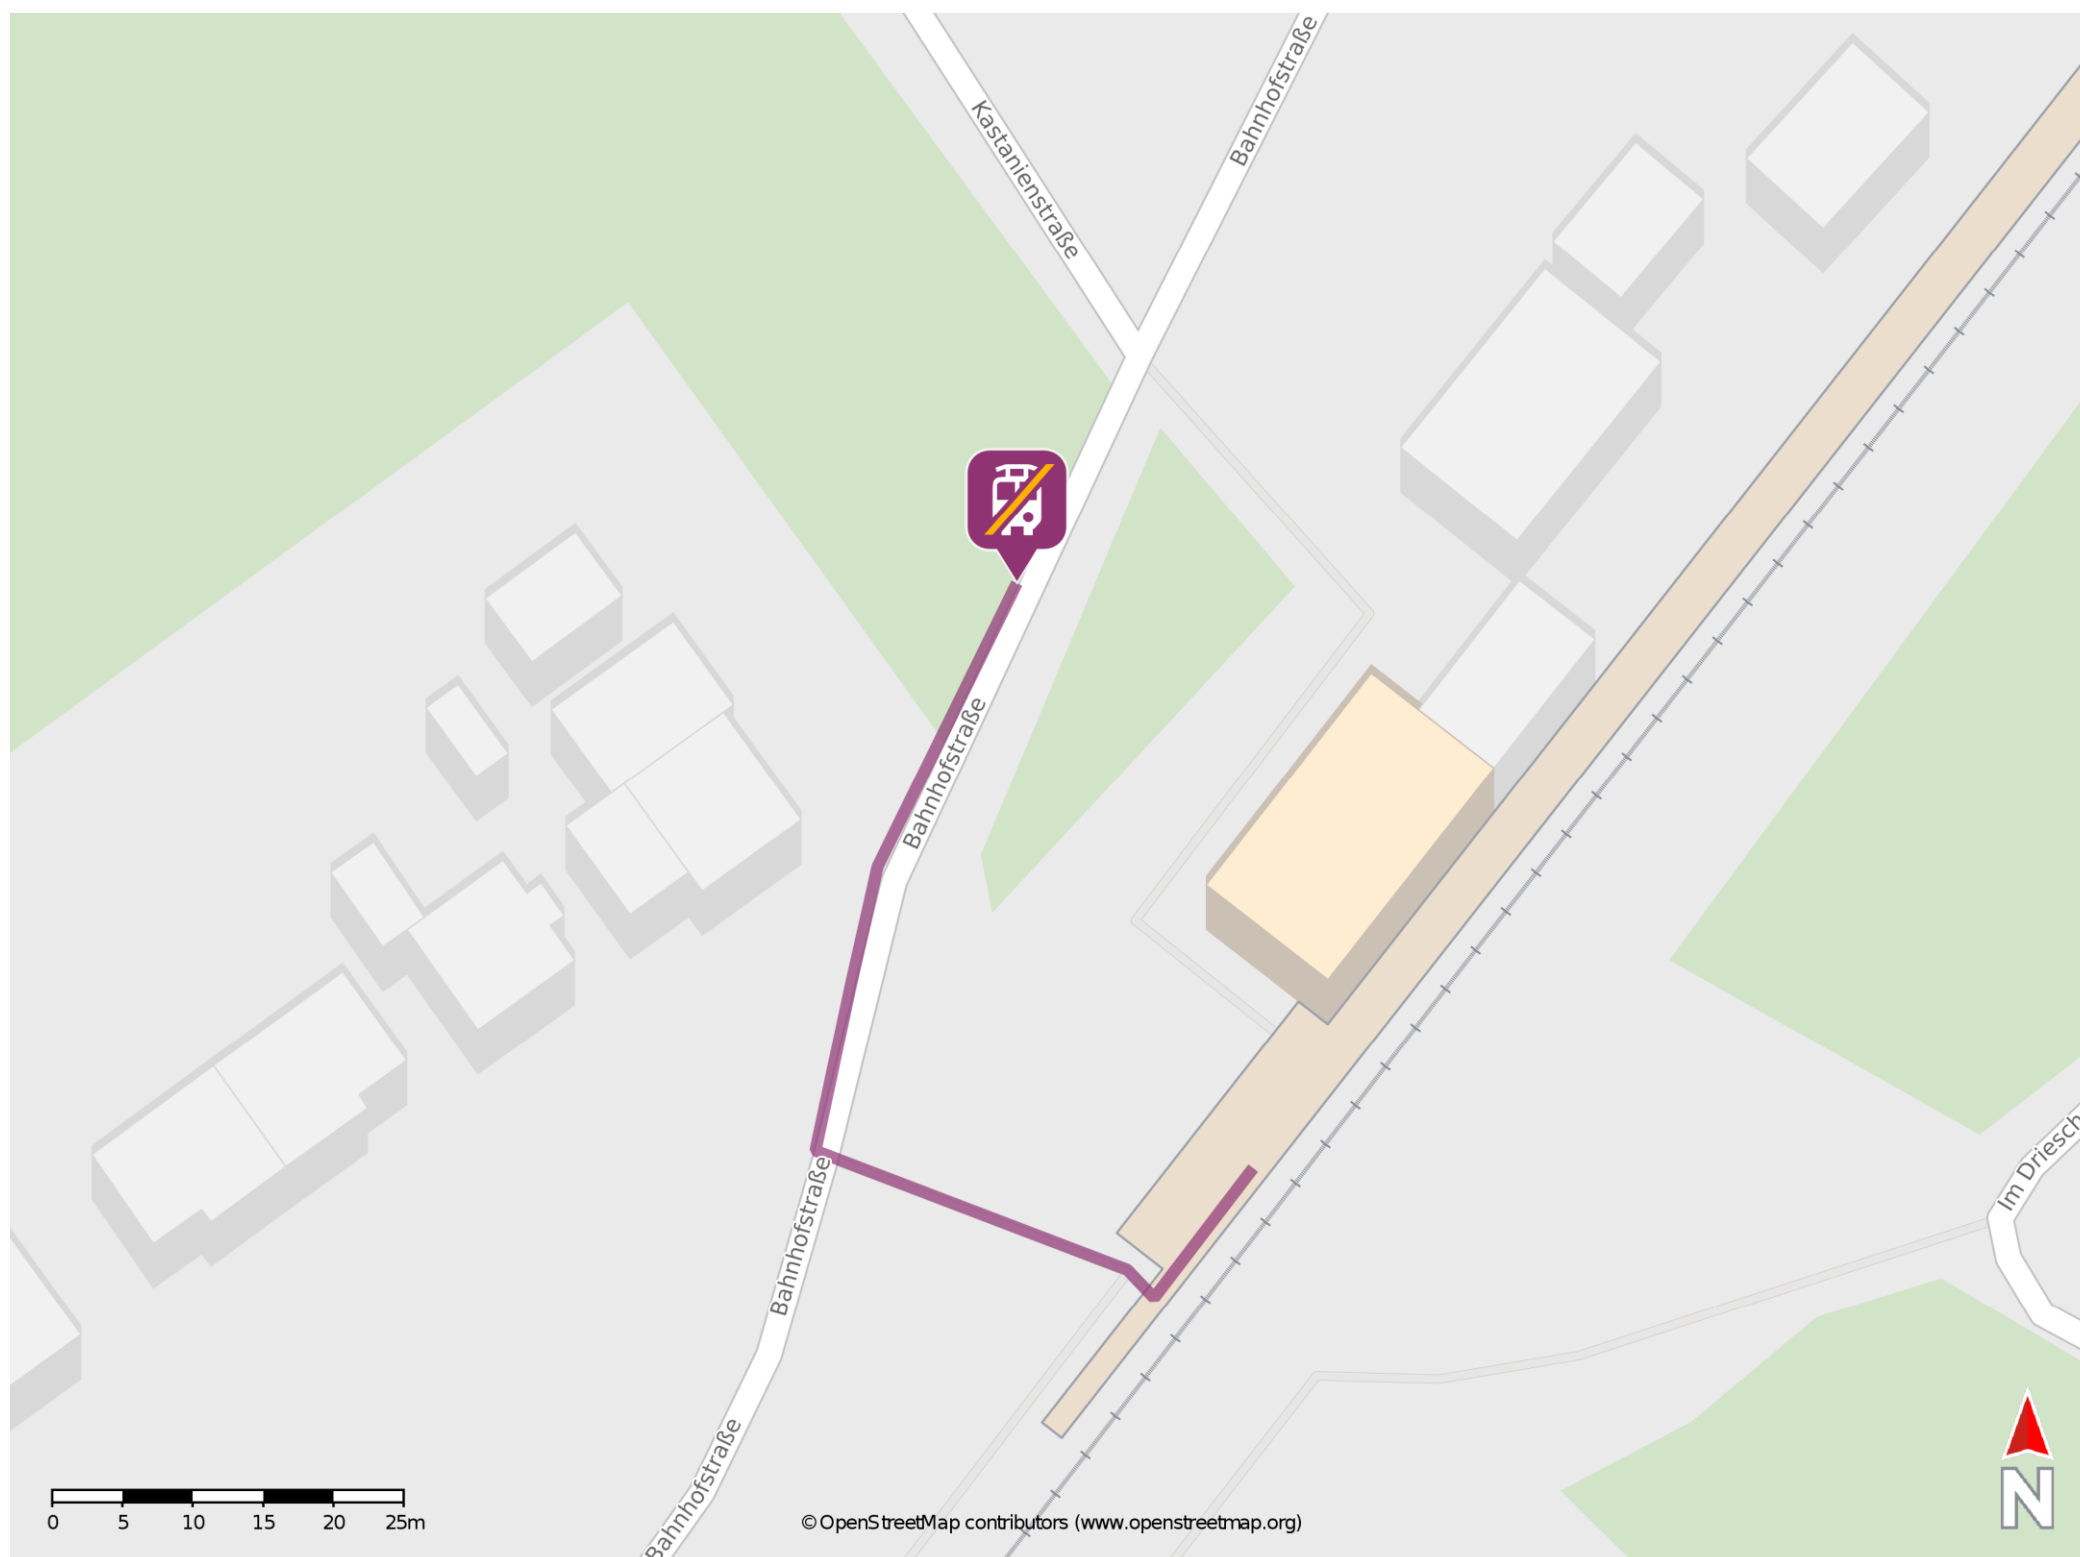

Schmidtheim

Wegbeschreibung Schienenersatzverkehr *

Verlassen Sie den Bahnsteig und begeben Sie sich an die Bahnhofstraße. Biegen Sie nach rechts ab und folgen Sie der Straße wenige Meter bis zur Ersatzhaltestelle.

* Fahrradmitnahme im Schienenersatzverkehr nur begrenzt möglich.
Im QR Code sind die Koordinaten der Ersatzhaltestelle hinterlegt.

— barrierefrei
— nicht barrierefrei