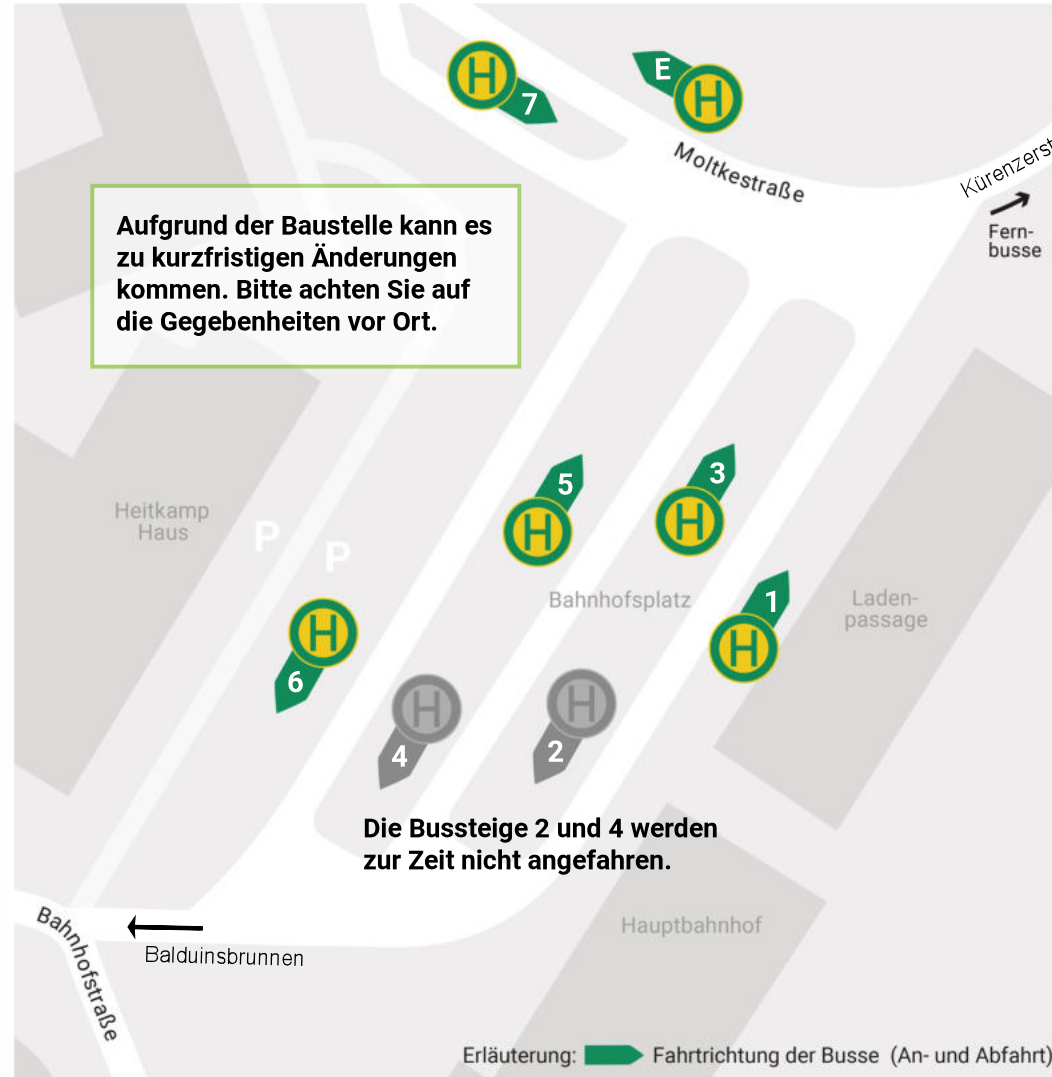

Abfahrten Bussteig 1

- 20 Osburg - Farschweiler - (Lorscheid)
- 20 Porta Nigra - Kaiserthermen
- 22 Schweich
- 200 Hermeskeil
- 202 Osburg - Beuren
- 220 Neumagen
- 221 Leiwen
- 230 Kell am See
- 230 Kaiserthermen
- 231 Gusterath
- 235 Greimerath
- 800 Idar-Oberstein

Abfahrt Bussteig 3

- 81 Trierweilerweg - Euren - Zewen - Igel
- 82 Heiligkreuz - Mariahof
- 85 Heiligkreuz - Weismark - Castelnau
- 87 Pfalzel - Ehrang - Quint - Schweich
- 89 Karthaus - Konz - Roscheid
- SEV Schienenersatzverkehr

Abfahrten Bussteig 5

- 3 Uni - Tarforst - Filsch
- 13 Uni - Weidengraben
- 30 Nells Park - Ruwer - Waldrach - Morscheid
- 73 Uni - Weidengraben
- 81 Oewig - Uni Süd - Trimmelter Hof
- 83 Uni - Tarforst - Filsch
- 84 Auf der Hill - Kernscheid - Irsch
- 86 Nells Park - Ruwer - Waldrach - Morscheid
- 88 Petrisberg - Uni - Pluwig - Bonerath

Die Linien 2 und 4 fahren an der Haltestelle Balduinsbrunnen ab. Raddbusse fahren an der Ersatzhaltestelle in der Kürenzerstraße ab.

Balduinsbrunnen (Steig 2)

- 2 Heiligkreuz
- 4 Petrisberg - Uni - Irsch