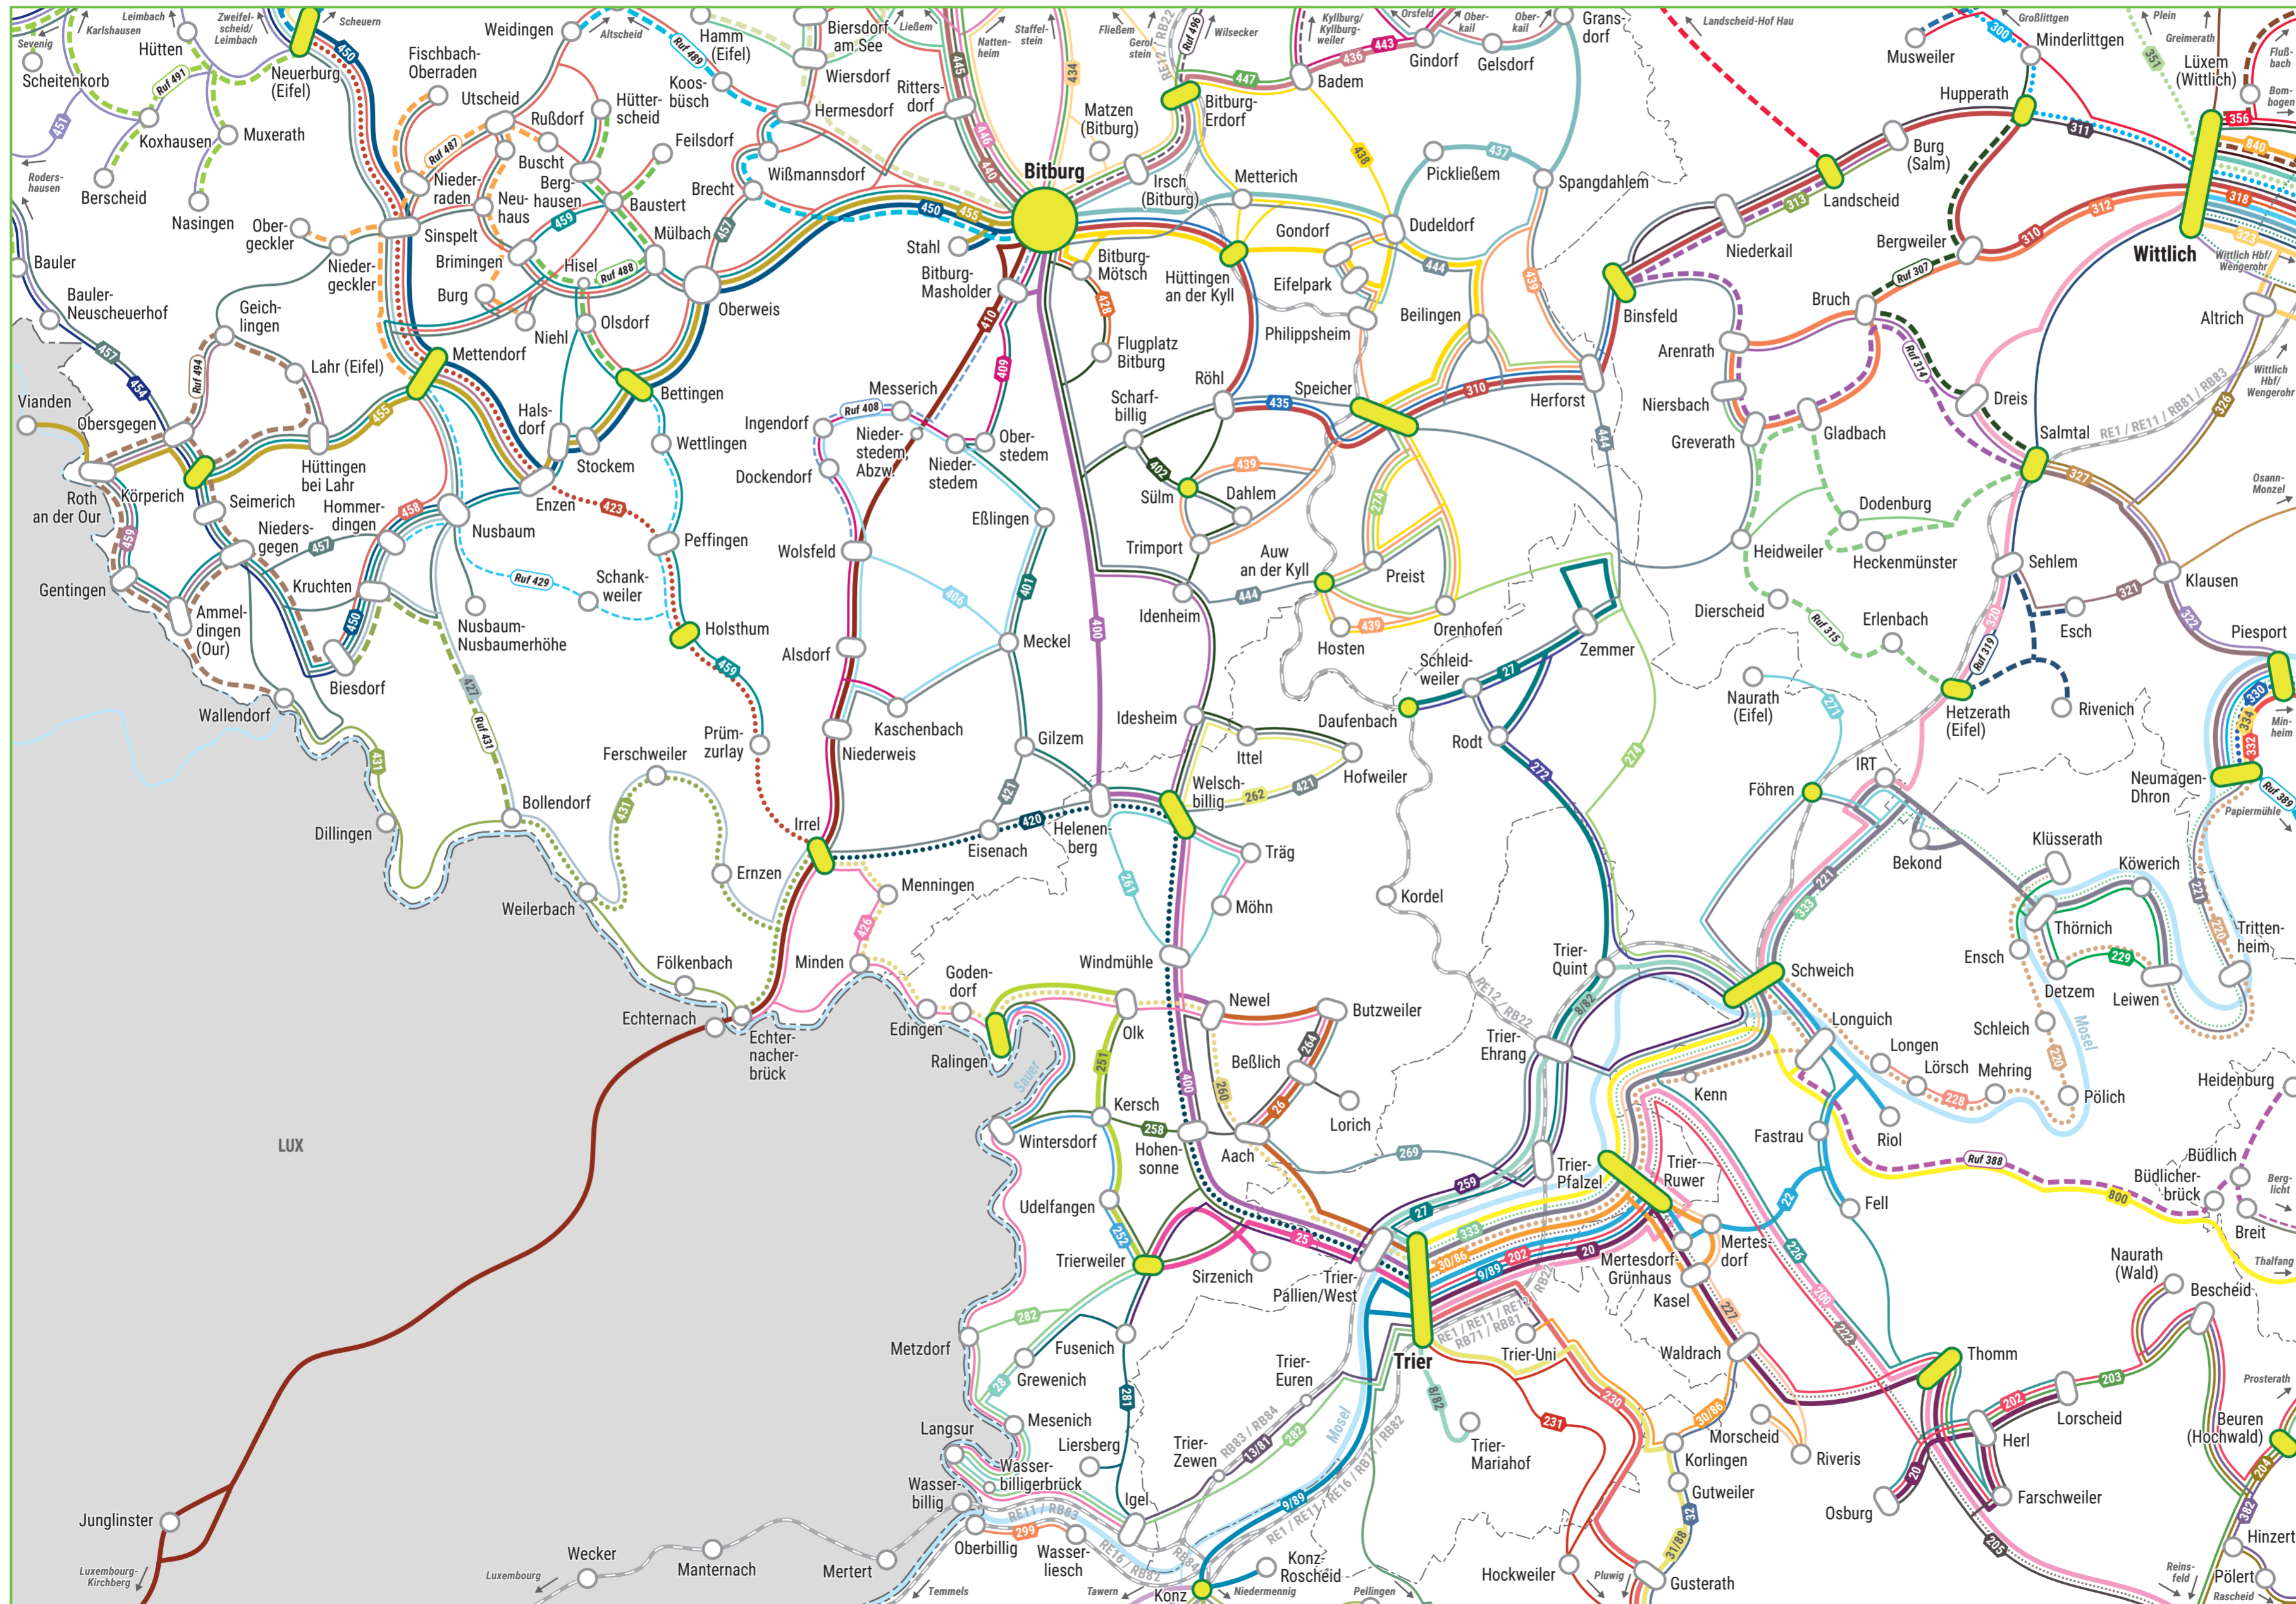

Euer ÖPNV-Angebot im Gebiet des Busnetzes Südeifel

Es fährt für euch

Tempus mobil GmbH
 Auf Zweikreuz 18, 54666 Irrel,
 06525 93454222,
 info@tempus-mobil.de,
 www.tempus-mobil.de

Linien im Busnetz Südeifel

- 400
- Ruf 408
- 421
- 428
- 401
- 409
- 423
- Ruf 429
- 402
- 410
- 426
- 431
- 406
- 420
- 427

Ihr interessiert euch für eine Karte aller Linien im VRT-Gebiet? Diese findet ihr hier:

Legende

Linienarten

- reguläre Buslinie
- RufBus-Linie
- RadBus-Linie
- Bahnlinie

Bedienhäufigkeit Buslinien

- Mo-So: mindestens alle zwei Stunden
- Mo-Fr: punktuelle Fahrten am Tag

Die auf der Karte dargestellten Linien werden durch die Kombination aus Linienart und Bedienhäufigkeit charakterisiert. Auf allen Teilstrecken wird immer die Kombination dargestellt, die hauptsächlich gilt.

Weitere Symbole

- Anschlusshaltestelle im Busnetz
- Linie fährt weiter in Richtung

© OpenStreetMap-Mitwirkende